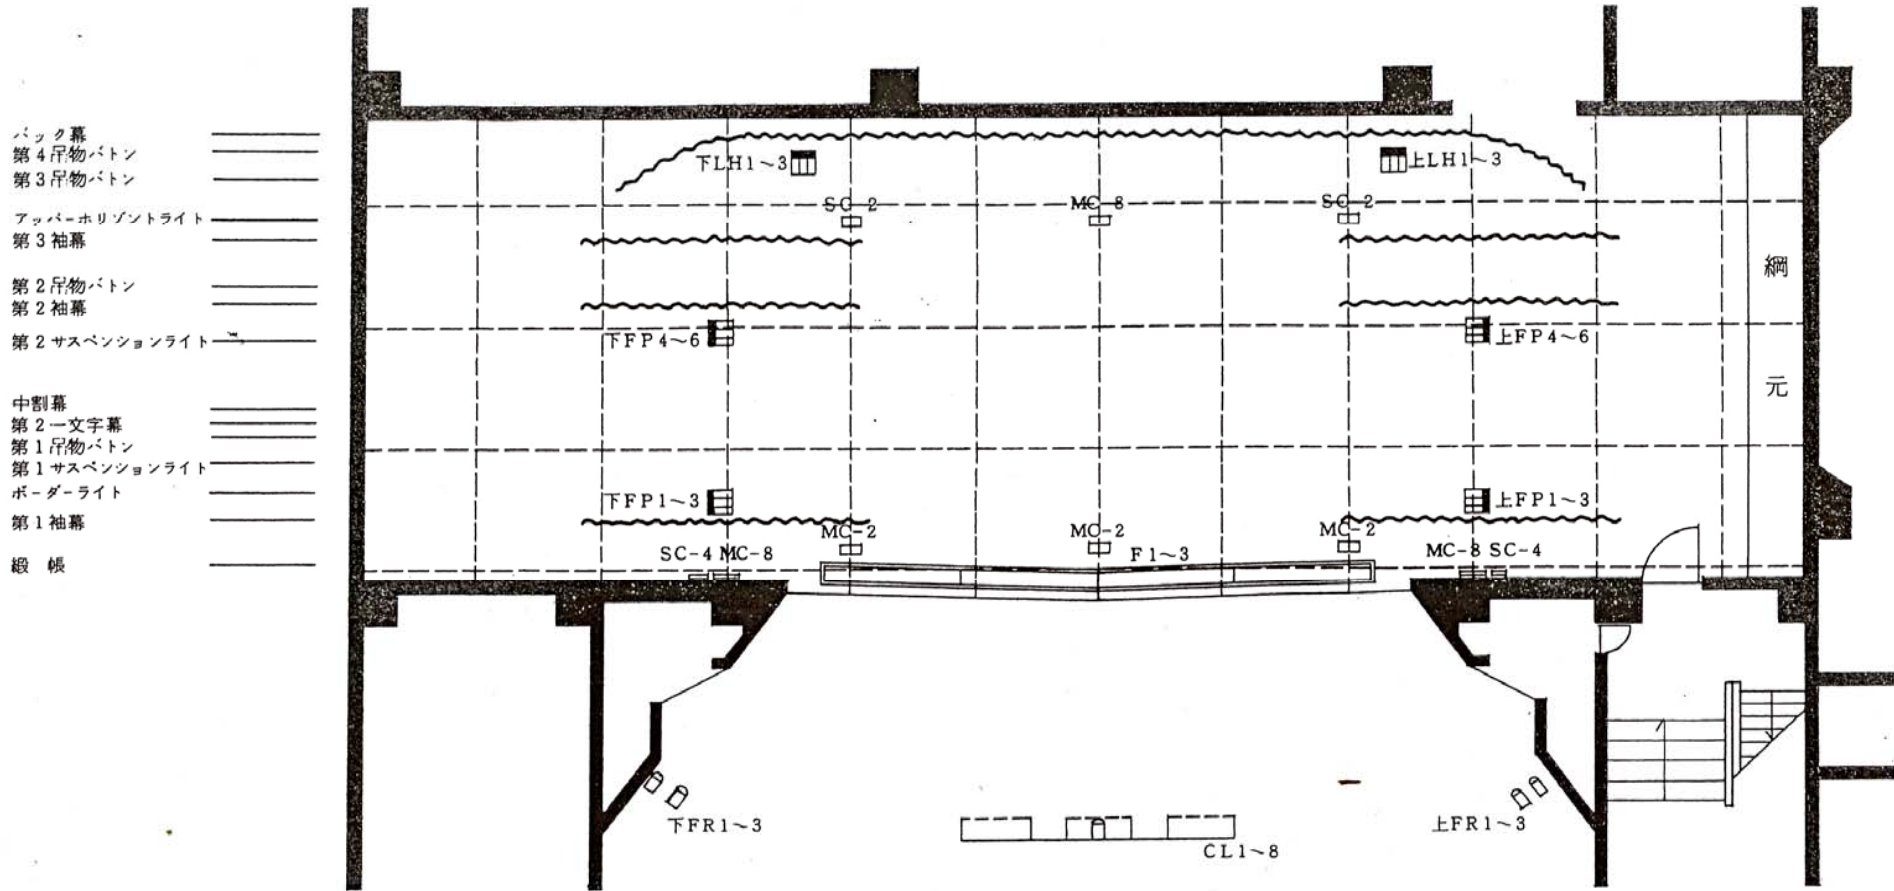

# 二戸市民文化会館中ホール舞台平面図

縮尺 1/100

舞台諸元

プロセシム	間	口	9.0m	緞帳速度	30 <sup>1/2</sup> min
	高	さ	4.4m		
	舞台奥行		6.6m		
	すの子高さ		9.0m		

- 照明フロア-コンセント3ケ口用
- MIC・SPフロア-コンセント
- ▣ 壁付コンセント

年 月 日	仕込	時 分	時 分
	本番	時 分	時 分
	片付	時 分	時 分
題名			
演出	装置		
場所	転換		
	舞台使用者名	連絡先	
大道具			
照明			
音響			